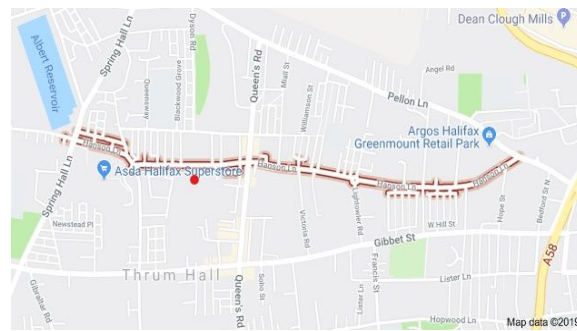

Smart Technology, Made to Care

CAIR
Hanson Lane
Halifax, Yorkshire
HX1 4SD

+44 (0)1422 399 155

www.we-cair.com

hello@we-cair.com

unrhyw ddeunyddiau gwastraff a gynhychir.

- Dim ond gweithwyr sydd wedi'u hyfforddi'n addas sy'n cael defnyddio'r offer ar y safle.
- Ni fydd camdefnyddio o'r offer neu arferion anniogel gael ei goddef
- Ni fydd cyffuriau nac alcohol yn cael ei goddef ar y safle hwn. Bydd unrhyw un a geir ei ffeindio o dan y dylanwad yn cael ei symud o'r safle ar unwaith.

Unrhyw Gwestiynau?

Os oes gennych unrhyw gwestiynau, neu unrhyw ofynion penodol yn ystod eich ymweliad â'n safle, cysylltwch â'ch cyswllt enwebwyd ar y safle.

Rydym yn dymuno ymweliad diogel a dymunol i chi â'n safle

DEVELOPED AND MADE IN YORKSHIRE, UK

CAIR (UK) is an MK Consultants (UK) Ltd Company
Reg'd in England & Wales No. 8652937