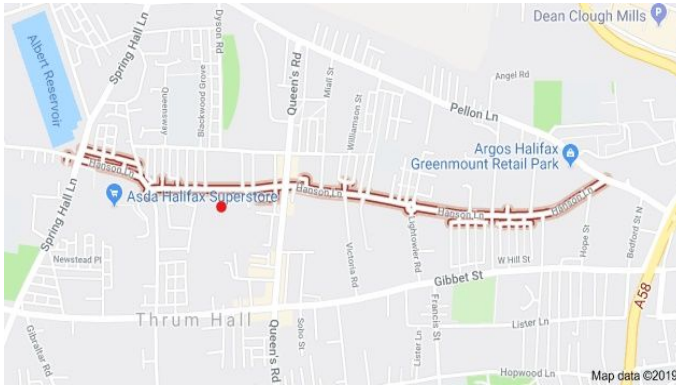

Smart Technology, Made to Care

CAIR
Hanson Lane
Halifax, Yorkshire
HX1 4SD

+44 (0)1422 399 155

www.we-cair.com

hello@we-cair.com

*Rydym yn dymuno ymweliad
diogel a dymunol i chi â'n safle*

DEVELOPED AND MADE IN YORKSHIRE, UK

CAIR (UK) is an MK Consultants (UK) Ltd Company
Reg'd in England & Wales No. 8652937