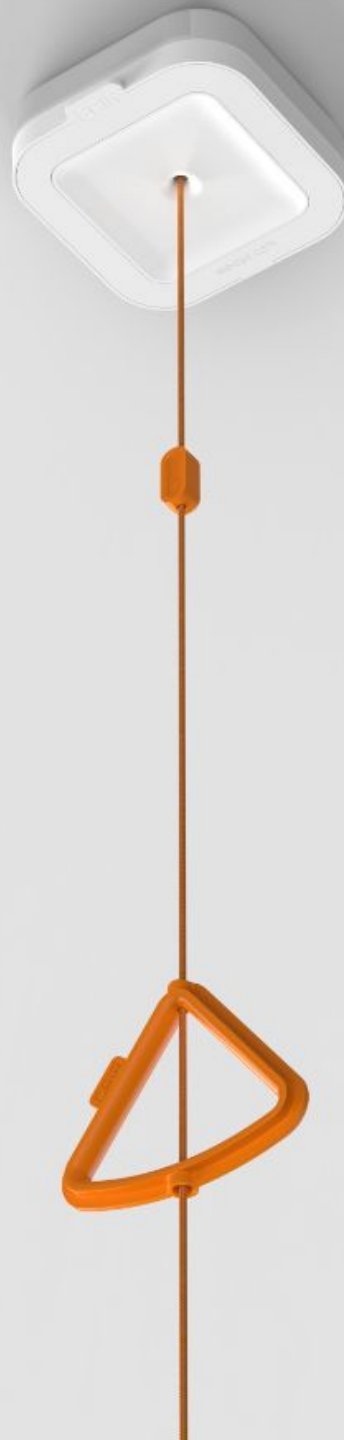

Technoleg Glyfar, Gwnaethpwyd i Ofalu

Reach

Llinyn Tynnu Radio

Mae'r Reach yn llinyn tynnu diddos, diwifr, hawdd i gydio gyda chordyn hir ar gyfer tu fewn ag allan.

Yn ddelfrydol i ystafell gwely, ystafell ymolchi neu lolfa, mae'n bosib gosod y Reach yn strategol o gwmpas y cartref i roi diogelwch a sicrwydd meddwl ychwanegol os fydd yna argyfwng, yn enwedig i ddefnyddwyr sydd yn ffeindio fo'n anodd pwyso botwm, neu i ardaloedd ble mae'n anodd gwisgo larwm personol.

Nodweddion

- Diddos
- Cordyn 2.4m hir
- Dyluniad disylw
- Batris AAA gellir newid
- Dangosyddion LED

Manylebau

Cydnawsedd	Tunstall / TeleAlarm
Amledd Gweithredu	869 MHz
Maint	H86 x L186 x D28mm. Cordyn yn 2.4m hir
Bywyd Batri	5 i 7 mlynedd
Pellter Gweithio	Hyd at 600m
Batri Isel Auto	Adeiledig yn y protocol radio
Tymheredd Gweithredu	-10°C i +55°C
Cydymffurfio	UKCA / RoHS 2 / RED
Gwarant	24 mis