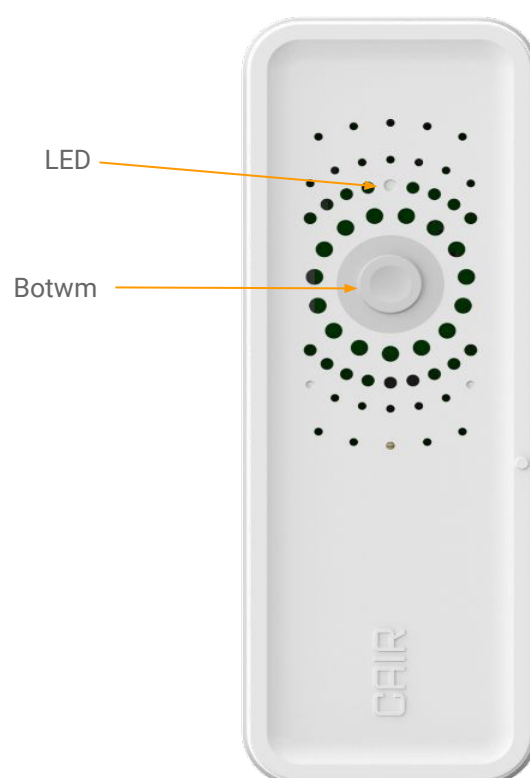

Climate

Synhwyrydd Tymheredd a Lleithder

Rhestr Nodweddion

- Opsiwn tymheredd uchel, isel a thymheredd yn codi yn sydyn
- Opsiwn lleithder uchel ag isel
- Ffurfweddu yn defnyddio'r botwm
- Opsiwn i analluogi nodweddion

Manylebau

Amledd Gweithredu	869 MHz
Maint	Opsiwn gludiog - H94 x LI33 x D12.3mm Opsiwn sgriw - H119 x LI34 x D16mm
Batri	Batri CR2450 Cell Ceiniog y ellir eu newid
Bywyd Batri	3 blwyddyn
Batri Isel Auto	Profi batri bob dydd
Opsiynau Gosod	Opsiwn gludiog a sgriw
Pellter Gweithio	Hyd at 600m
Tymheredd Gweithredu	-10°C i +55°C
Cydymffurfio	CE / RoHS 2 / RED
Gwarant	24 mis

Cair (UK) Ltd.

Hanson Lane, Halifax, West Yorkshire, HX1 4SD

T: 01422 399 155

E: sales@we-cair.com

W: www.we-cair.com